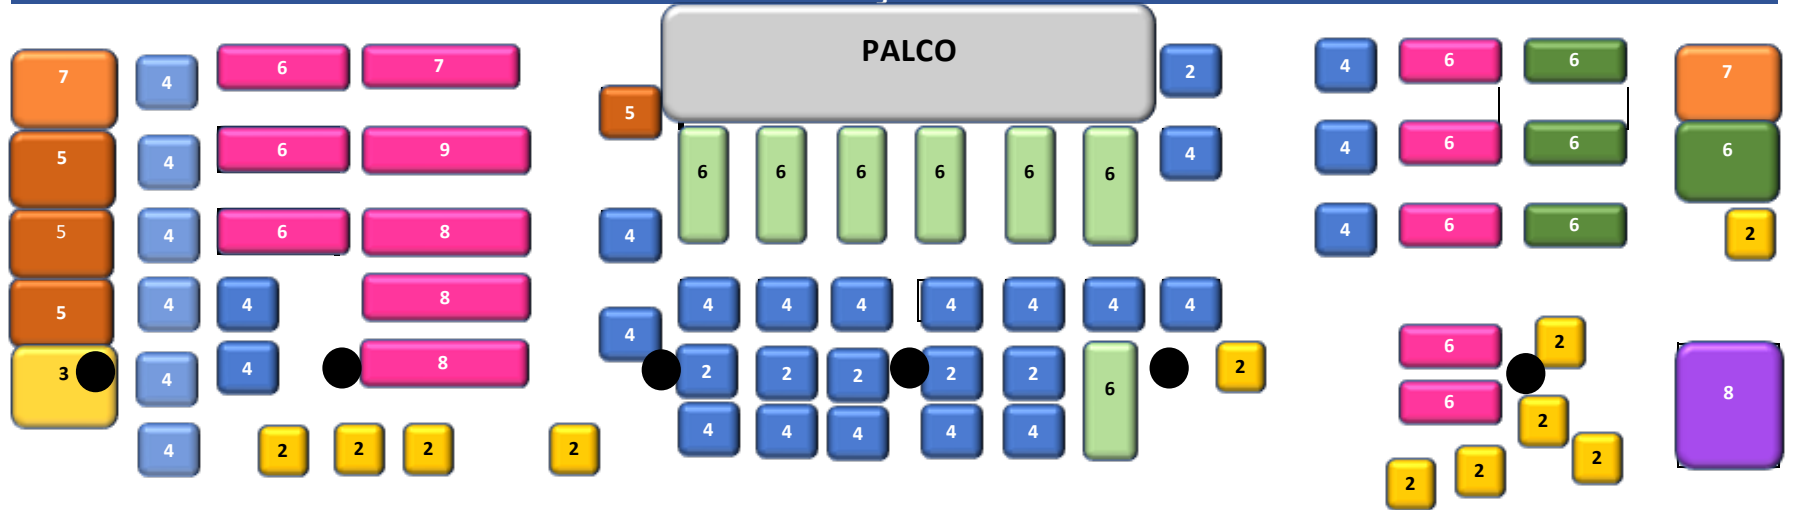

MAPA OCUPAÇÃO BLUE NOTE

TOTAL LUGARES REAL				332	
CAMAROTE 8	1	8	MESA 9	1	9
CAMAROTE 7	2	14	MESA 8	3	24
CAMAROTE 6	1	6	MESA 7	1	7
CAMAROTE 5	3	15	MESA 6	18	108
CAMAROTE 3	1	3	MESA 5	0	0
		46	MESA 4	26	104
			MESA 2	6	12
			BISTRO 2/3	11	22
					286

LUGARES TOTAIS

CAMAROTES + MESAS + COMPARTILHADA	332
-----------------------------------	-----

TOTAL LUGARES VENDA				320	
CAMAROTE 8	1	8	MESA 9	1	9
CAMAROTE 7	2	14	MESA 8	3	24
CAMAROTE 6	1	6	MESA 7	1	7
CAMAROTE 5	3	15	MESA 6	8	48
CAMAROTE 3	1	3	MESA 6	10	60
		46	MESA 5	0	0
			MESA 4	23	92
			MESA 2	6	12
			BISTRO 2/3	11	22
					274

COMPARTILHADO

88

LUGARES TOTAIS

CAMAROTES + MESAS + COMPARTILHADA	320
-----------------------------------	-----